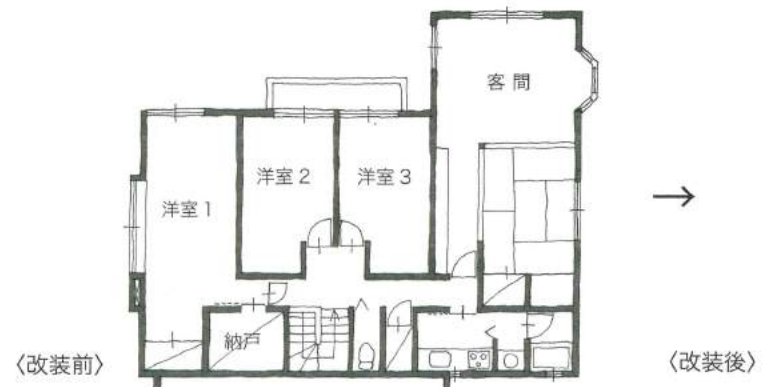

トイレ

床と壁は60センチ角のタイル張り。大判だから掃除もしやすく衛生的。手洗いカウンターは洗面室と同様にモザイクタイル張り。便器に座って開閉できる横から使える物入れは何かと重宝。一段オープン棚を設けてタオル等の収納場所に。

夫の書斎スペース

最初のプランではここは納戸、夫は家で仕事もすることが多くLDKの近くに仕事部屋があると便利かもと妻が提案、夫の書斎に変更。長く愛用していたデスクをいれるはずだったが、どうも大きめに中途半端、思いきってこの面積に合わせて、カウンターデスクと吊戸棚をオーダー。コンパクトながら、コックピットの仕事部屋に。

LDKのデザイン引き戸

ヨーロッパの古民家で使っているようなレトロガラスを使ったドア。アイアンをはめ込んだ波状の模様のガラス入り。

洗面室

子どもたちの下着もしまえるよう、収納力たっぷり。カウンターはAさんのあこがれのモザイクタイルに真っ白い陶器を組み込んだ化粧台。カウンター下はオープン。ミラーも造作家具にあわせてオーダー。

サンルームとオーダーの本棚

廊下の天井のトップライトが効果的なサンルームコーナー。サンルームはランドリーブースとしても大活躍。間口いっぱいパイプハンガーを2本つけ、雨でも室内で洗濯物が干せる。洗面室～廊下～サンルームと風が流れる仕組みに。廊下幅があることを利用し、本の多いご夫妻に嬉しい2重スライドの天井いっぴいの高さの本棚をオーダーして設置。

光をとりこんだ廊下

内階段のトップライトの光をとりこんだ2階の廊下。壁の上部の半分をガラス入りに。

細タペストリー

暮らしのインテリア（裏表紙）で紹介している洛柿庵の細タペストリー。行事や季節にあわせて、絵柄をかえて効果的なインテリアに。

エコにこだわった内装仕上げ

子どもがアトピー体質、敏感肌なので床・建具は無垢材、塗装はオスモ。壁はAさんがネットで調べ探してきた海藻土。珪藻土よりもサーマル効果、消臭機能もあり、静岡大学と共同開発したもので、体にやさしい素材。左官屋さん初めこの素材、乾きが早いのが特徴で塗ったあとすぐに凹凸が。これがかえっておもしろいテクスチャーになっています。

お宅訪問 お仕事させていただいたお客様のその後のお住まいにお伺いしています。心地よい住まいと暮らしは、家族が仲良くなるための大切な要素。家族で住まいの物語を創ります。

2世帯住宅にリフォーム 集まって住むって楽しいな！

生き方 × 住まい 06

30年前に建て替えをした時、いずれは子どもが結婚して同居もあるかと2階にも水まわり設備を設置。でも子どもたちは結婚してそれぞれ独立。そして昨年、娘家族がお互いの家族のために一緒に住むことに。そこで、子世帯の暮らしにあわせて住みやすい2世帯住宅にリフォームしました。

玄関を入るとバルコニーの観葉植物が目に入るさわやかリビング・ダイニング。オープンキッチンがホーロー製、汚れも落ちやすく、3人の育ちざかりのお子さんがいるキャリアママも大助かり。バルコニー横の壁の一面にアンティークタイルを貼り、天井裏収納をやめて、天井高を高くし、付け梁をして全体にヨーロッパ調の落ち着いたインテリアに。ユニークなのは電子レンジの背面目隠しに子どもの絵。これが見事にインテリアとしてもマッチしている。